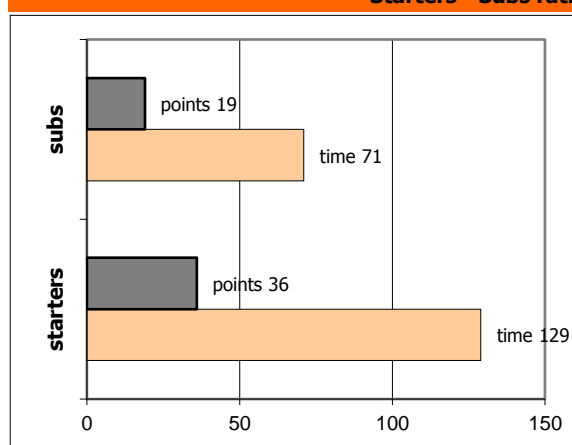

End of Quarter	1	2	3	4
Α.Σ.Ε. Δούκα	14	30	48	55
Χολαργός	15	37	52	70

Α.Σ.Ε. Δούκα

Coach: Π. Δημητρίου, Κ. Τελάκης

Fastbreaks: 6 / 9

#	Player	Time (min)	Pts	Ft	2Fg	3Fg	+/-	Rbs		As	St	Tu	Bl	Fouls		Eff	
								de	of					dr	co		
4	Μαραγκόπουλος Κ.	1	0	0 / 0	0 / 0	0 / 0	0	0	0	0	0	0	0	0	0	0	
5	Χατζής Π.	27	8	0 / 0	4 / 9	0 / 2	-14	6	2	2	1	2	1	0	5	11	
6	Γεωργιόπουλος Σ.	8	3	1 / 2	1 / 3	0 / 0	-8	2	1	0	0	1	0	1	0	2	
7	Αναστασόπουλος Ι.	34	12	5 / 8	2 / 3	1 / 10	-16	8	0	5	2	6	1	8	0	9	
8	Παντέρης Π.	22	0	0 / 0	0 / 1	0 / 0	-6	3	0	3	2	1	0	1	2	6	
9	Μουάτσος Ι.	21	4	0 / 0	2 / 4	0 / 1	-12	3	3	0	1	2	2	0	0	8	
1	Φραγκούλης Σ.	30	9	3 / 8	3 / 7	0 / 1	-3	3	0	3	2	3	0	4	4	4	
17	Τσαμαλής Χρ.	6	1	1 / 2	0 / 0	0 / 0	-12	2	1	0	0	0	0	1	0	3	
30	Τσουμπός Θ.	5	0	0 / 2	0 / 0	0 / 0	0	1	0	0	0	0	0	1	1	-1	
13	Παπασταύρου Αθ,	17	3	1 / 2	1 / 1	0 / 0	-1	7	1	1	1	4	1	3	3	9	
14	Σωτηρόπουλος Ευ.	25	14	2 / 3	6 / 10	0 / 1	0	3	2	2	0	2	0	3	3	13	
15	Σφακιανάκης Γ.	4	1	1 / 2	0 / 1	0 / 0	-3	0	0	0	0	0	0	1	0	-1	
Team								1	1			2	0	0			
1st quarter			14	2 / 4	6 / 12	0 / 3		12	2	5	3	7	0	3	5	18	
2nd quarter			16	6 / 11	5 / 10	0 / 4		8	4	4	3	5	2	7	3	18	
3rd quarter			18	2 / 2	8 / 11	0 / 3		10	1	6	2	6	2	4	3	27	
4th quarter			7	4 / 12	0 / 6	1 / 5		9	4	1	1	5	1	9	7	0	
Final Stats			200	55	14 / 29	19 / 39	1 / 15	-75	39	11	16	9	23	5	23	18	63
				48%	49%	7%					50						

Χολαργός

#	Player	Pts	-	3s
4	Μπλασουδάκης ΑΚ	6	-	0
16	Αραβαντινός Σ.	27	-	1
6	Μπούσμπουρας Ι.	3	-	1
7	Μπίνος Α.	0	-	0
8	Κασηρόρης Δ.	5	-	1
9	Τσαγκάρης Ι.	3	-	1
10	Σωτηρόπουλος Ι.	16	-	2
11	Λεονάρδος Ι.	0	-	0
17	Ρακόπουλος Α.	0	-	0
13	Μενεξιάν Ι.	0	-	0
14	Εζέτζα Γ.	8	-	0
18	Παπαγιαννάκος Δ.	2	-	0

Starters - Subs ratio

Fastbreak Pts

Turnover Pts

Second Chance Pts

NOTES

Blank area for notes.

GRAPHIC STATS

SCORE EVOLUTION